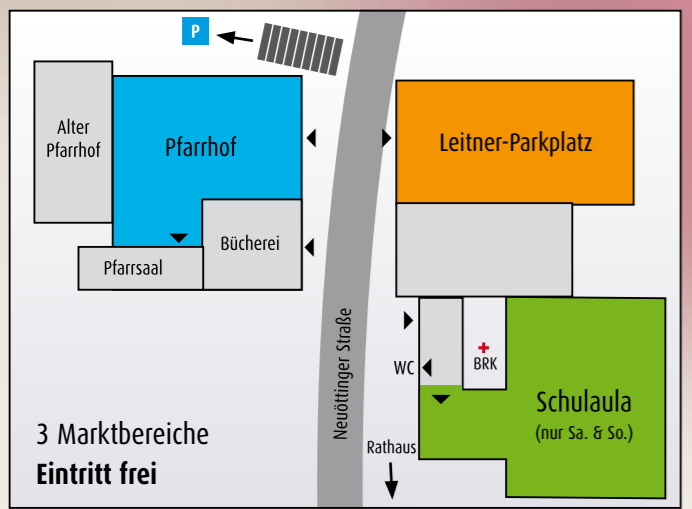

Wir bedanken uns bei unseren Sponsoren:

	Stadtwerke Mühlendorf a. Inn Weserstraße 4, 84543 Mühlendorf a. Inn Tel. 0 86 31 / 1843-120, Fax -129 info@stadtwerke-mueeldorf.de www.stadtwerke-mueeldorf.de
	Schloss Apotheke Wolfgang Lettl e.K. Obere Hofmark 9, 84543 Winhöring Tel. 0 86 71 / 2 06 86, Fax 0 86 71 / 2 06 31 www.schloss-apotheke-winhoering.de
	Dr. Esther Jelen, Zahnärztin Johann-Georg-Kastner-Str. 2, Winhöring Tel. 0 86 71 / 28 86, Fax 0 86 71 / 88 20 35 Mail: zahnarzt@dr-jelen.de www.dr-jelen.de
	Friseur- und Entspannungsstudio Birgit Schaller Mühlgasse 19, 84543 Winhöring Tel. 08671/88 44 69
	Grün+Stein Garten u. Landschaftsbau GmbH Alexander Stein, Burg 63a, 84543 Winhöring Tel. 08671 / 88 98 80, Fax 0 86 71 / 88 98 82 Mail: garten@gruendundstein.de www.gruendundstein.de
	Fliesen Anghuber Traunsteiner Str. 62, 84513 Töging Tel. 0 86 31 - 9 88 70 Mail: info@anghuber.de www.anghuber.de
	Sparkasse Altötting-Mühlendorf Mühlendorfer Str. 2, 84543 Winhöring Tel. 0 86 31 / 61 10 www.spk-aoe-mue.de
	Gasthof Isensee Landshter Str. 63, 84543 Winhöring Tel. 0 86 71 / 22 84, Fax 0 86 71 / 95 84 62 Mail: gasthof.isensee@web.de www.gasthof-isensee.de

Wir bedanken uns bei unseren Sponsoren:

	Kunstgiesserei Strehle Eisenfelden 15, 84543 Winhöring Tel. 0 86 71 / 28 60, Fax 0 86 71 / 7 25 10 Mail: otto.strehle@t-online.de www.kunstguss-strehle.de
	Schreinerei Sigrüner Nikolaus Am Gries 3, 84543 Winhöring Tel. 0 86 71 / 2 01 76, Fax 0 86 71 / 7 29 90 Mail: nikolaus.sigrüner@t-online.de www.sigrüner.de
	Cafe Kronberger Neuöttinger Str. 2, 84543 Winhöring Tel. 0 86 71 / 23 13 Mail: s.gruber@cafe-kronberger.de www.cafe-kronberger.de
	Edeka Markt Winhöring Mühlendorfer Str. 2 84543 Winhöring Tel. 0 86 71 / 8 83 88 06 Fax 0 86 71 / 8 83 88 08
	Maler Oberleitner GdBR Valentinstraße 12, 84543 Winhöring Tel. 0 86 78 / 21 00 u. 7 23 35 Mail: maler-oberleitner@t-online.de www.maler-oberleitner.de
	Zahnarztpraxis Dr. med. dent. Guido Loibl Josef-Neumeier-Straße 2, 84503 Altötting Tel. 0 86 71 / 88 12 22 Mail: dr.guido.loibl@t-online.de www.zahnarzt-loibl.de
	Motorradsport Holzleitner OHG Gewerbestraße 3, 84543 Winhöring Tel. 0 86 71 / 40 300 Mail: info@motorrad-holzleitner.de www.motorrad-holzleitner.de

Veranstalter: Gemeinde Winhöring
Änderungen oder Irrtümer vorbehalten • Gestaltung: MPW Design, Bilder: © fotolia.com